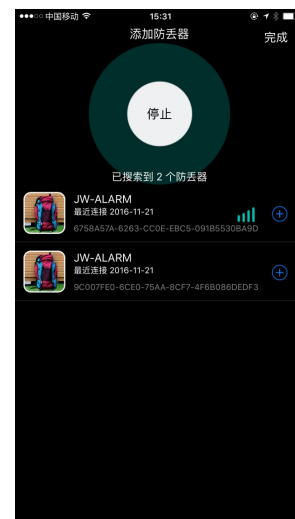

JOYWAY 蓝牙防丢报警器 使用说明

安装 APP

方法一：扫描包装上的二维码，下载“Joyway Alarm” APP

方法二：在 iPhone 应用程序商店或谷歌市场搜索“Joyway Alarm”

将 Joyway Alarm 应用程序下载到您的智能手机。

添加和配对防丢器

- 在智能手机上打开蓝牙。
- 打开 Joyway Alarm 应用程序，并确保防丢器是在有效范围内。
- 在页面的右上角，选择添加。
此页面将显示附近所有可扫描到的 Joyway 防丢器。
- 请单击 ⊕ 添加相应的防丢器，并在页面右上角，点击完成，回到防丢器列表页面。
- 点击添已添加的防丢器进入控制面板。

Joyway 防丢器软件功能介绍：

通过选择软件控制面板底部中间的功能选项，防丢器具备不同的遥控功能。

功能如下：

寻找手机，遥控录音，录制视频，遥控拍照。

寻找手机

寻找手机功能是软件的默认设置，在没有选择其他功能的情况下自动默认。当在寻找手机功能时，按下防丢器的按钮，手机就会发出警报声。

按下按钮寻找手机时，手机默认为警报声，并伴有震动和闪光灯。

可点击软件控制面板右下角，进入设置页面，选择关闭震动及闪光灯。

遥控拍照

选择拍照功能，按一下按钮进入相机，再次按下按钮为拍照。照片将保存在您的系统相册中。

遥控拍照-轻松自拍

遥控录像

选择录像功能，按一下按钮进入录影页面，再次按下按钮为开始录像，第三次按下按钮为停止录像。影像将保存在您的系统相册中。

遥控录音

选择录音功能，按一下按钮进入录音页面，再次按下按钮为开始录音，第三次按下按钮为停止录音。录音将保存在您的系统录音文件中。

更改防丢器照片

- 点击默认照片，进入相机，可对防丢物品进行拍照，以区分多个防丢器。
- 选择照片所需区域，点击完成并退出

更改防丢器名称

- 点击防丢器照片下的文字，输入新的名称，点击完成并退出

丢失历史记录

当防丢器与手机断开连接或超过安全距离时，APP 将自动在地图上记录

丢失位置。帮助您寻找丢失的物品。点击控制面板左下角可进入丢失定位地图。

（软件系统自带高德地图和谷歌地图，第一次安装软件时，安卓手机客户可根据实际情况选择地图，建议中国大陆客户选择高德地图）